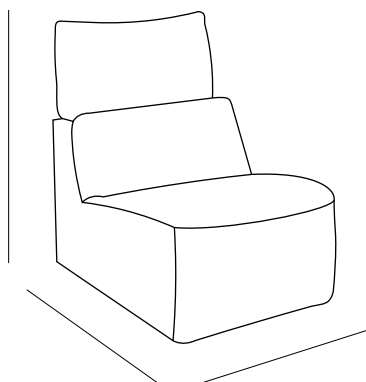

# LIVIO

Narożnik LIVIO B+1+1+E+1+1(RE)+B, tkanina COCO 92 (DAVIS)

Grupy cenowe tkanin	I	II	III	IV	V	VI	VII
EL. 1 101x86x92cm	1698	1775	1843	1939	2035	2179	2276
EL. 1 (RE) 101x86x92 (117) cm	3339	3413	3478	3571	3663	3802	3894
E (element narożny) 97x97x92 cm	2165	2260	2345	2465	2585	2766	2886
D (DOSTAWKA) 101x55x47cm	910	1036	1086	1212	1262	1388	1438
B (BOK) 101x18x56 cm	455	518	543	606	631	694	719

\*wymiary podano w kolejności: głębokość, szerokość, wysokość

\*meble wykonane z wysoko elastycznych pianek tapicerskich - tolerancja wymiaru +/- 3 cm

VINCI DIVANO

### Cennik przykładowych układów kolekcji LIVIO

Grupy cenowe tkanin	I	II	III	IV	V	VI	VII
Narożnik B+1+1+E+1+1(RE)+B 289x289x92 cm	11509	12036	12437	13064	13616	14494	15045
Narożnik B+1(RE)+1+E+1+B 289x203x92 cm	9811	10260	10594	11125	11581	12314	12770
Sofa B+1+1+1+B 101x294x92 cm	6005	6362	6614	7029	7367	7926	8265

EL. 1  
101x86x92cm

EL. 1  
101x86x92cm

EL. 1 (RE)  
101x86x92 (117)cm

DOSTAWKA D  
101x55x47cm

BOK B  
101x18x56cm

\*wymiary podano w kolejności: głębokość, szerokość, wysokość

\*meble wykonane z wysoko elastycznych pianek tapicerskich - tolerancja wymiaru +/- 3 cm