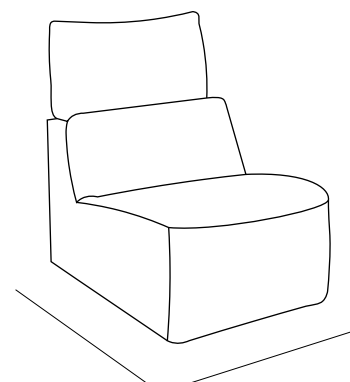

### Cennik przykładowych układów kolekcji LIVIO

Grupy cenowe tkanin	I	II	III	IV	V	VI	VII
Narożnik B+1+1+E+1+1(RE)+B 289x289x92 cm	11509	12036	12437	13064	13616	14494	15045
Narożnik B+1(RE)+1+E+1+B 289x203x92 cm	9811	10260	10594	11125	11581	12314	12770
Sofa B+1+1+1+B 101x294x92 cm	6005	6362	6614	7029	7367	7926	8265

EL. 1  
101x86x92cm

EL. 1  
101x86x92cm

EL. 1 (RE)  
101x86x92 (117)cm

DOSTAWKA D  
101x55x47cm

BOK B  
101x18x56cm

\*wymiary podano w kolejności: głębokość, szerokość, wysokość

\*meble wykonane z wysoko elastycznych pianek tapicerskich - tolerancja wymiaru +/- 3 cm