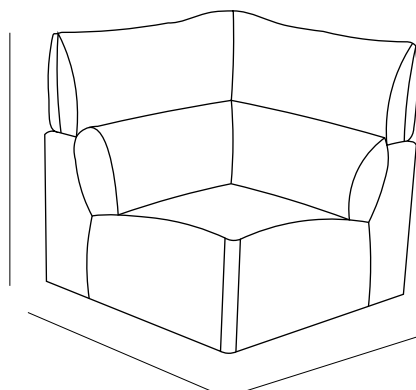

\*wymiary podano w kolejności: głębokość, szerokość, wysokość

\*meble wykonane z wysoko elastycznych pianek tapicerskich - tolerancja wymiaru +/- 3 cm

VINCI DIVANO

### Cennik przykładowych układów kolekcji LIVIO

Grupy cenowe tkanin	I	II	III	IV	V	VI	VII
Narożnik B+1+1+E+1+1(RE)+B 289x289x92 cm	11509	12036	12437	13064	13616	14494	15045
Narożnik B+1(RE)+1+E+1+B 289x203x92 cm	9811	10260	10594	11125	11581	12314	12770
Sofa B+1+1+1+B 101x294x92 cm	6005	6362	6614	7029	7367	7926	8265

EL. 1  
101x86x92cm

EL. 1  
101x86x92cm

EL. 1 (RE)  
101x86x92 (117)cm

DOSTAWKA D  
101x55x47cm

BOK B  
101x18x56cm

\*wymiary podano w kolejności: głębokość, szerokość, wysokość

\*meble wykonane z wysoko elastycznych pianek tapicerskich - tolerancja wymiaru +/- 3 cm