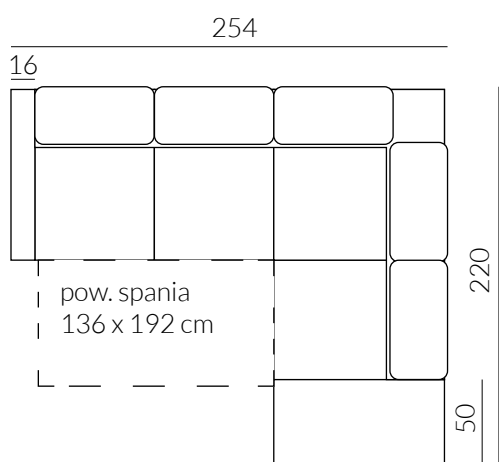

# CONTE

Narożnik CONTE, układ **lewy** B+2F+REK+D, tkanina MAYA 01 (FARGOTEX)

Grupy cenowe tkanin	I	II	III	IV	V	VI	VII
Narożnik CONTE 220x254x74(90) cm pow. spania: 136x192 cm	7610	8000	8390	8970	9360	9730	10100
Fotel CONTE 100x97x74(90) cm	3160	3310	3470	3590	3710	3830	4010
Pufa CONTE 65x65x42 cm	775	810	850	900	940	980	1050

wypełnienie siedziska: pianka wysoko elastyczna HR, sprężyna falista B;

wypełnienie oparcia: pianka wysoko elastyczna HR;

funkcja spania typu „delfin”, powierzchnia spania 136x192cm, pojemnik na pościel;

mobilna pufa z pojemnikiem

nogi dębowe: naturalne, czarne;

\*wymiary podano w kolejności: głębokość, szerokość, wysokość

\*meble wykonane z wysoko elastycznych pianek tapicerskich - tolerancja wymiaru +/- 3 cm

## Cennik detaliczny VINCI DIVANO 16 października 2023

Narożnik CONTE, układ **lewy** B+2F+REK+D, tkanina MAYA 01, (FARGOTEX)

\*wymiary podano w kolejności: głębokość, szerokość, wysokość

\*meble wykonane z wysoko elastycznych pianek tapicerskich - tolerancja wymiaru +/- 3 cm