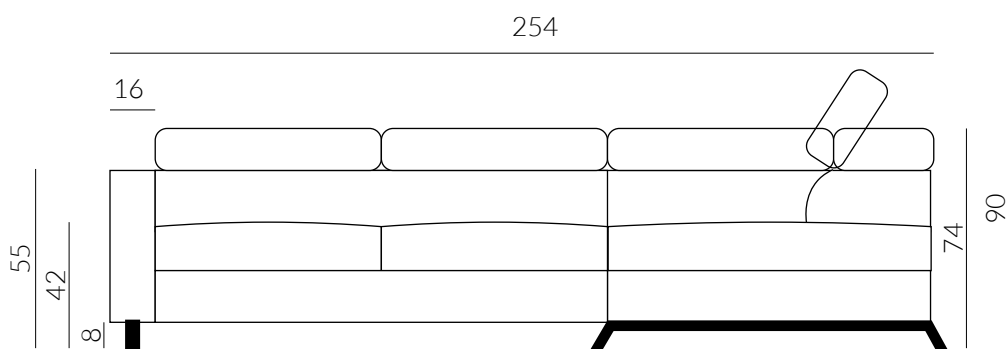

wypełnienie siedziska: pianka wysoko elastyczna HR, sprężyna falista B;

wypełnienie oparcia: pianka wysoko elastyczna HR;

funkcja spania typu „delfin”, powierzchnia spania 136x192cm, pojemnik na pościel;

mobilna pufa z pojemnikiem

nogi dębowe: naturalne, czarne;

\*wymiary podano w kolejności: głębokość, szerokość, wysokość

\*meble wykonane z wysoko elastycznych pianek tapicerskich - tolerancja wymiaru +/- 3 cm

## Cennik detaliczny VINCI DIVANO 16 października 2023

Narożnik CONTE, układ **lewy** B+2F+REK+D, tkanina MAYA 01, (FARGOTEX)

\*wymiary podano w kolejności: głębokość, szerokość, wysokość

\*meble wykonane z wysoko elastycznych pianek tapicerskich - tolerancja wymiaru +/- 3 cm