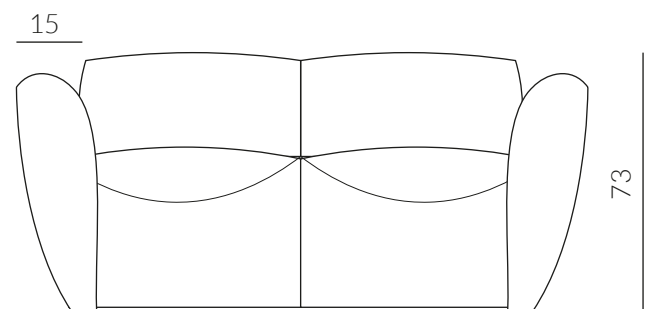

BOSCO

Sofa BOSCO, tkanina MANSILA 02 (FARGOTEX)

Grupy cenowe tkanin	I	II	III	IV	V	VI	VII
Sofa BOSCO 2.5F 101x214x73 cm pow. spania: 190x163 cm	6890	7100	7240	7440	7620	7980	8150
Sofa BOSCO 2F 101x194x73 cm pow. spania: 190x143 cm	6550	6700	6840	7090	7230	7520	7720
Fotel BOSCO 101x105x73 cm	2000	2050	2150	2270	2470	2600	2730
Pufa BOSCO 65x65x90 cm	720	775	810	850	900	940	980

wypełnienie siedziska: pianka wysoko elastyczna HR,
wypełnienie oparcia: pianka wysoko elastyczna HR;
funkcja spania: materac - pianka wysoko elastyczna HR;

*wymiary podano w kolejności: głębokość, szerokość, wysokość

*meble wykonane z wysoko elastycznych pianek tapicerskich - tolerancja wymiaru +/- 3 cm

VINCI DIVANO

Cennik detaliczny VINCI DIVANO 16 października 2023

Sofa BOSCO, tkanina MANSILA 02(FARGOTEX)

214

194

105

*wymiary podano w kolejności: głębokość, szerokość, wysokość

*meble wykonane z wysoko elastycznych pianek tapicerskich - tolerancja wymiaru +/- 3 cm