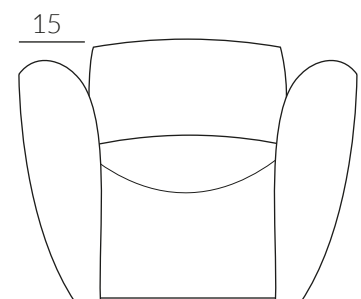

BOSCO

Sofa BOSCO, tkanina MANSILA 02 (FARGOTEX)

Grupy cenowe tkanin	I	II	III	IV	V	VI	VII
Sofa BOSCO 2.5F 101x214x73 cm pow. spania: 190x163 cm	6890	7100	7240	7440	7620	7980	8150
Sofa BOSCO 2F 101x194x73 cm pow. spania: 190x143 cm	6550	6700	6840	7090	7230	7520	7720
Fotel BOSCO 101x105x73 cm	2000	2050	2150	2270	2470	2600	2730
Pufa BOSCO 65x65x90 cm	720	775	810	850	900	940	980

wypełnienie siedziska: pianka wysoko elastyczna HR,
wypełnienie oparcia: pianka wysoko elastyczna HR;
funkcja spania: materac - pianka wysoko elastyczna HR;

*wymiary podano w kolejności: głębokość, szerokość, wysokość

*meble wykonane z wysoko elastycznych pianek tapicerskich - tolerancja wymiaru +/- 3 cm

VINCI DIVANO

Cennik detaliczny VINCI DIVANO 16 października 2023

Sofa BOSCO, tkanina MANSILA 02(FARGOTEX)

214

194

105

*wymiary podano w kolejności: głębokość, szerokość, wysokość

*meble wykonane z wysoko elastycznych pianek tapicerskich - tolerancja wymiaru +/- 3 cm