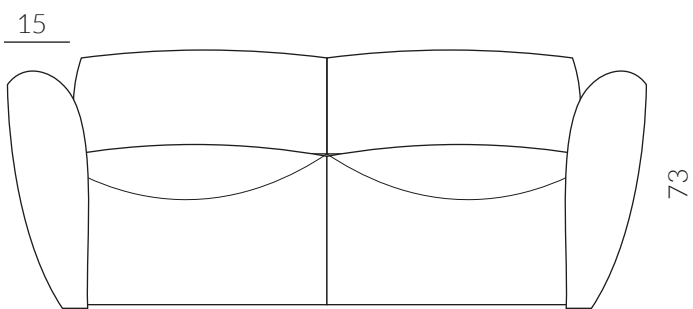

BOSCO

Sofa BOSCO, tkanina MANSILA 02 (FARGOTEX)

Grupy cenowe tkanin	I	II	III	IV	V	VI	VII
Sofa BOSCO 2.5F 101x214x73 cm pow. spania: 190x163 cm	6890	7100	7240	7440	7620	7980	8150
Sofa BOSCO 2F 101x194x73 cm pow. spania: 190x143 cm	6550	6700	6840	7090	7230	7520	7720
Fotel BOSCO 101x105x73 cm	2000	2050	2150	2270	2470	2600	2730
Pufa BOSCO 65x65x90 cm	720	775	810	850	900	940	980

wypełnienie siedziska: pianka wysoko elastyczna HR,
wypełnienie oparcia: pianka wysoko elastyczna HR;
funkcja spania: materac - pianka wysoko elastyczna HR;

*wymiary podano w kolejności: głębokość, szerokość, wysokość

*meble wykonane z wysoko elastycznych pianek tapicerskich - tolerancja wymiaru +/- 3 cm

VINCI DIVANO

Cennik detaliczny VINCI DIVANO 16 października 2023

Sofa BOSCO, tkanina MANSILA 02(FARGOTEX)

214

194

105

*wymiary podano w kolejności: głębokość, szerokość, wysokość

*meble wykonane z wysoko elastycznych pianek tapicerskich - tolerancja wymiaru +/- 3 cm