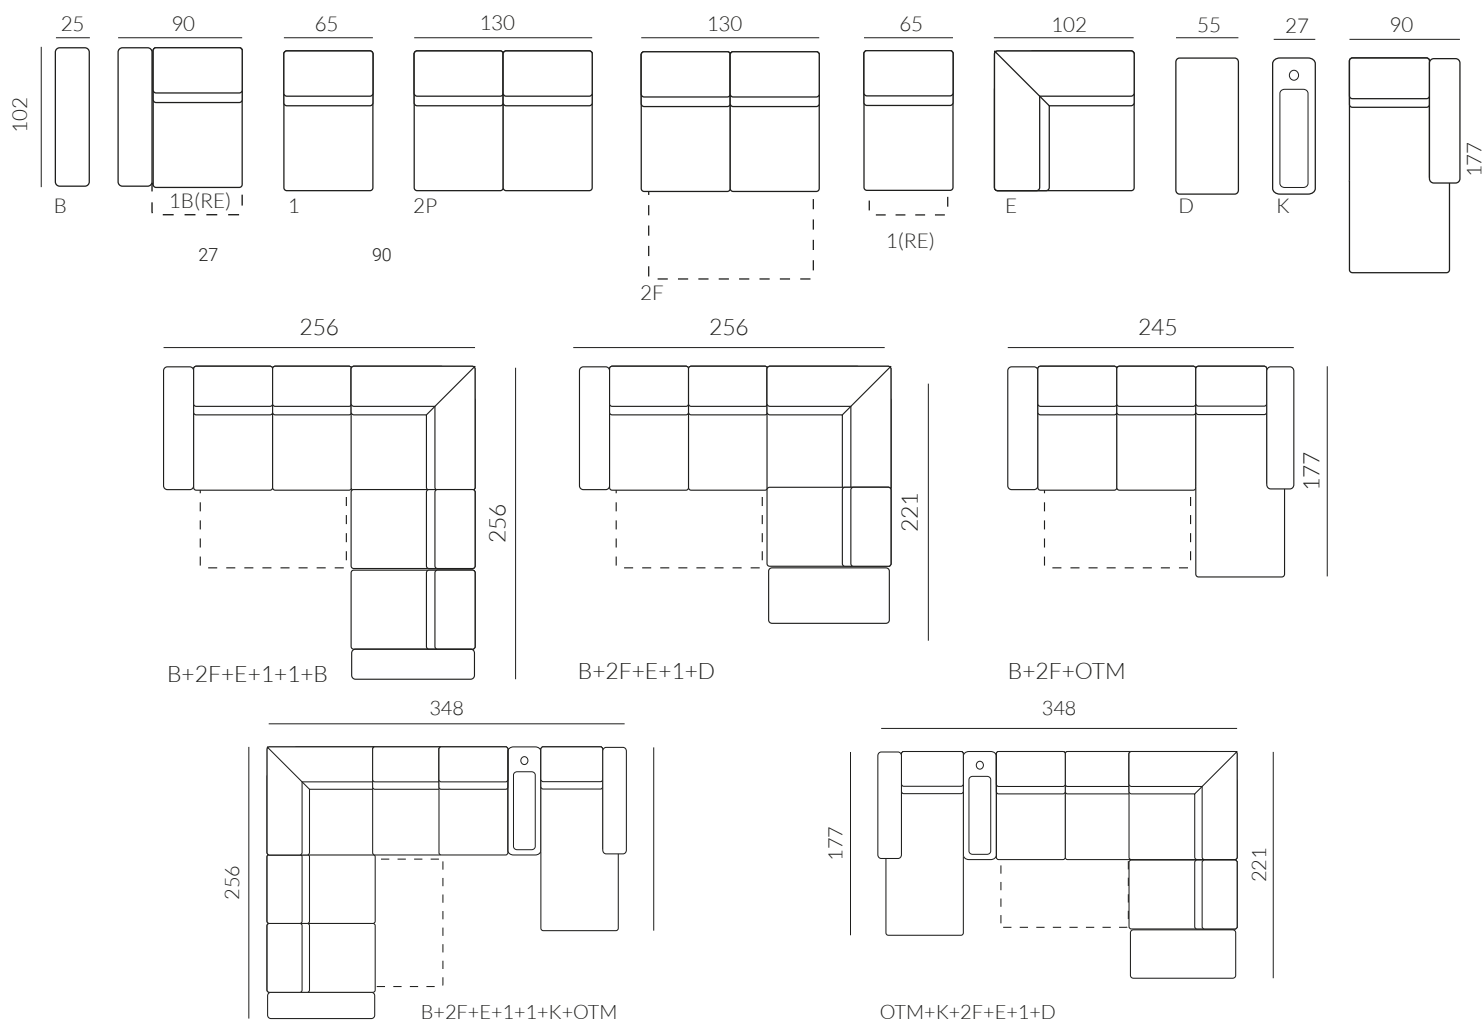

BOLZANO

Narożnik BOLZANO, układ **modułowy** B+1+E+K+2F+OTM, tkanina TITAN 300 (AQUACLEAN)

Grupy cenowe tkanin	I	II	III	IV	V	VI	VII
BOK 102x25x63 cm	460	489	530	578	624	693	762
EL. 1B(RE) 102x90x77(95) cm	3005	3121	3235	3389	3544	3768	3995
EL. 1 102x65x77(95) cm	1445	1532	1605	1711	1820	1975	2133
EL. 2P 102x130x77(95) cm	2870	2990	3090	3230	3370	3580	3790
EL. 2F 102x130x77(95) cm	2870	2990	3090	3230	3370	3580	3790
EL. 1(RE) 102x65x77(95) cm	2545	2632	2705	2811	2920	3075	3233
EL. NAROŻNY E 101x101x77(95) cm	2065	2170	2265	2390	2520	2720	2920
D (DOSTAWKA) 102x55x 43 cm	1060	1090	1150	1200	1260	1340	1440
K (KONTENER) 102x27x58 cm	1160	1190	1250	1300	1360	1440	1540
OTM (OTOMANA) 177x90x77(95) cm	2770	2900	3030	3220	3385	3645	3900

*wymiary podano w kolejności: głębokość, szerokość, wysokość

*meble wykonane z wysoko elastycznych pianek tapicerskich - tolerancja wymiaru +/- 3 cm

Narożnik BOLZANO, układ **modułowy** D+K+1+E+2F+OTM, tkanina TITAN 300 (AQUACLEAN)

*wymiary podano w kolejności: głębokość, szerokość, wysokość

*meble wykonane z wysoko elastycznych pianek tapicerskich - tolerancja wymiaru +/- 3 cm