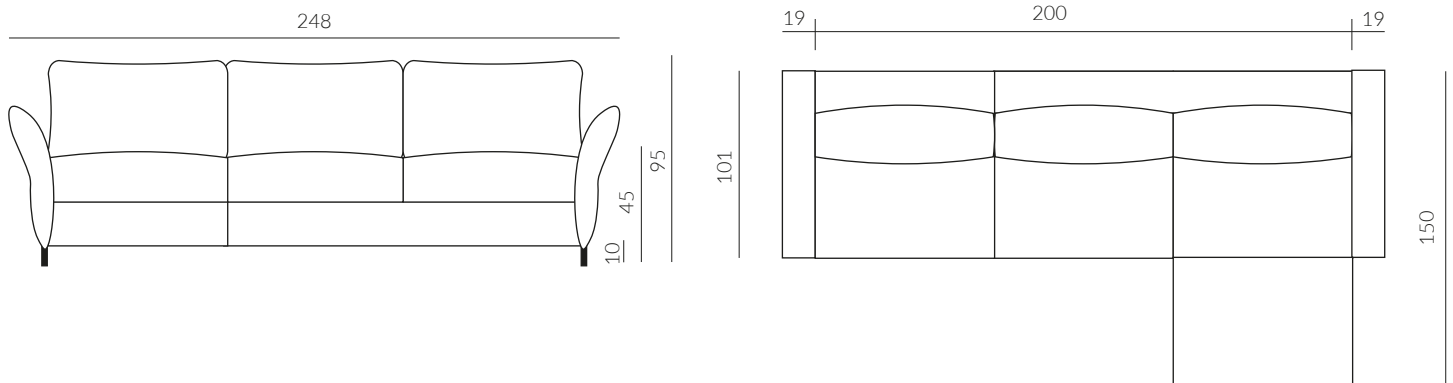

wypełnienie siedziska: pianka wysokoelastyczna HR, sprężyna falista B;
wypełnienie oparcia: silikon (ruchome poduszki);
funkcja spania: 3DL, powierzchnia spania 200x150 cm, pojemnik na pościel
pojemnik na pościel w otomaniu.

*wymiary podano w kolejności: głębokość, szerokość, wysokość;

*meble wykonane z wysokoelastycznych pianek tapicerskich - tolerancja wymiaru +/- 3 cm

VINCI DIVANO, 62-020 Garby, ul. Podleśna 1A, biuro@vincidivano.com

VINCI DIVANO

Cennik detaliczny VINCI DIVANO, 26 maja 2021

Narożnik NOBO 3DL OTM+2F+B, tkanina ZOYA 01 (FARGOTEX)

*wymiary podano w kolejności: głębokość, szerokość, wysokość;

*meble wykonane z wysokoelastycznych pianek tapicerskich - tolerancja wymiaru +/- 3 cm