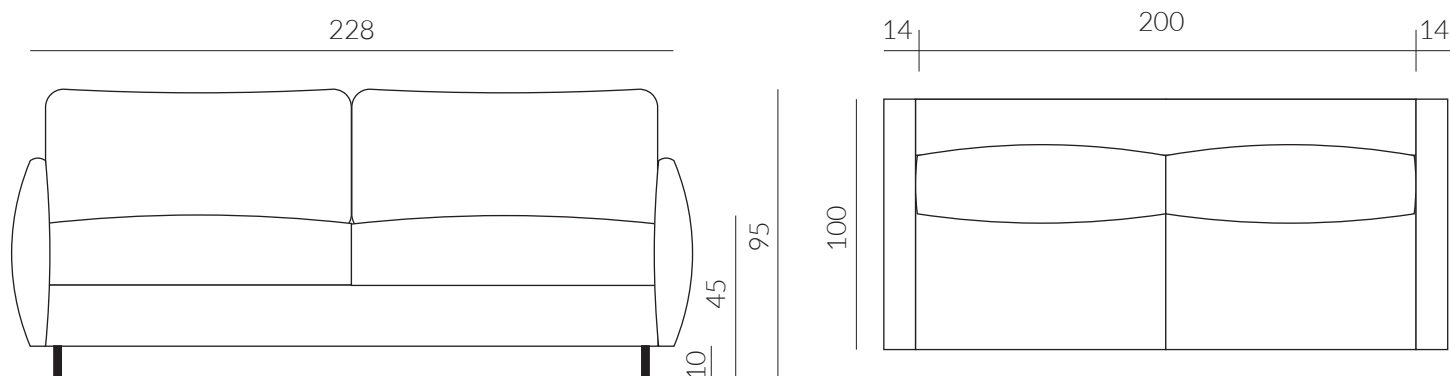

# VIGO

Sofa VIGO 3DL, tkanina VOCAL 01, FARGOTEX

Grupy cenowe tkanin	I	II	III	IV	V	VI	VII
Sofa VIGO 3DL 100x228x95 cm pow. spania: 150x200 cm	2990	3180	3340	3570	3800	4150	4390
Fotel VIGO 100x90x95 cm	1800	1920	2000	2150	2270	2470	2600
Pufa VIGO 65x65x42 cm	660	690	720	760	790	850	890
Pufa VIGO 65x100x42 cm	1350	1390	1450	1520	1590	1680	1740

wypełnienie siedziska: pianka wysokoelastyczna HR, sprężyna falista B;

wypełnienie oparcia: silikon (ruchome poduszki);

funkcja spania: 3DL, powierzchnia spania 150x200 cm, pojemnik na pościel

\*wymiary podano w kolejności: głębokość, szerokość, wysokość;

\*meble wykonane z wysokoelastycznych pianek tapicerskich - tolerancja wymiaru +/- 3 cm

VINCI DIVANO, 62-020 Garby, ul. Podleśna 1A, [biuro@vincidivano.com](mailto:biuro@vincidivano.com)

wypełnienie siedziska: pianka wysokoelastyczna HR, sprężyna falista B;  
 wypełnienie oparcia: silikon (ruchome poduszki);  
 funkcja spania: 3DL, powierzchnia spania 150x200 cm, pojemnik na pościel

\*wymiary podano w kolejności: głębokość, szerokość, wysokość;

\*meble wykonane z wysokoelastycznych pianek tapicerskich - tolerancja wymiaru +/- 3 cm